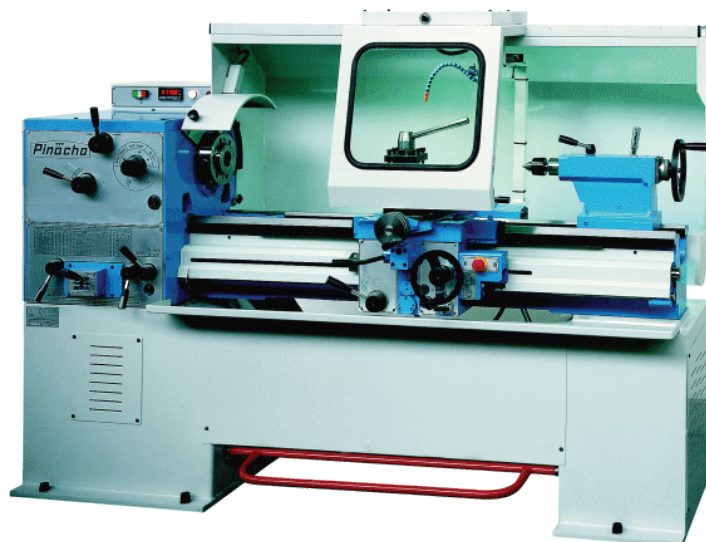

Manuelle drejebænke

Fabrikat/type	Manuelle drejebænke
Årgang	2000
Antal	2 stk
Arbejdsområde	Ø600mm

NMI
NAKSKOV MASKININDUSTRI ApS

Ullerslevvej 26
4900 Nakskov
Tlf. 5493 9250 Fax 5493 9647
www.nm-industri.dk email info@nm-industri.dk