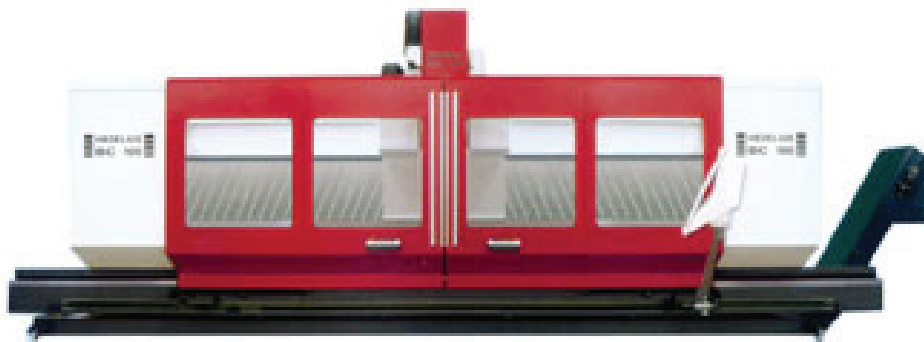

Hedelius BC100

Fabrikat/type	Hedelius BC100 - med mulighed for pendeldrift
Årgang	2004
Antal	1 stk
Arbejdsområde	X-3500mm Y-1000mm Z-770mm BT50
Værktøj	30 stk.
Pendeldrift	1450x1000mm

NAKSKOV MASKININDUSTRI ApS